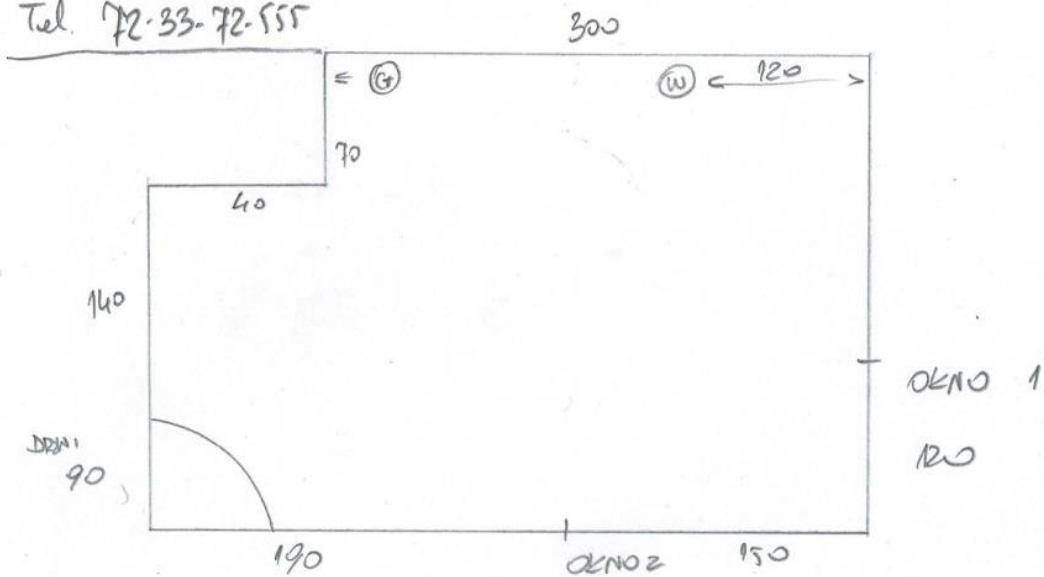

WM STOL-ART  
Tel. 72-33-72-555

260 cm - wysokość pomieszczenia

- DRZWI 90 x 210
- OKNO 120 x 90 - wysokość od podłogi 90
- OKNO 2 150 x 90 - " " " 90

(G) - gaz  
(W) - woda